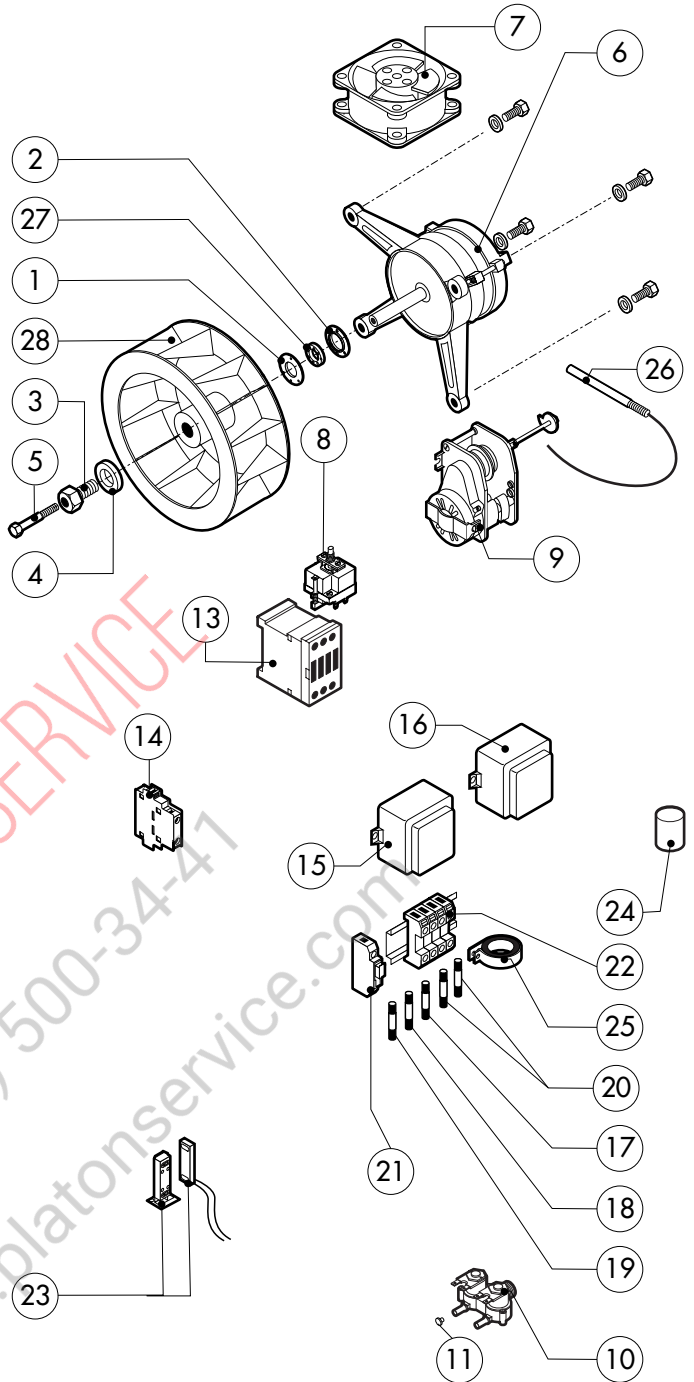

POS.	CODICE	PEZZI	DESCRIZIONE
1	R11101130	1	PORTA COMPLETA
2	R11217500	1	CRUSCOTTO
3	R11201970	1	PROLUNGA SPRUZZATORE
4	R11202270	1	RACCORDO SPRUZZATORE
5	R11201501	1	KIT CAMERA COTTURA FORNO
6	R11201641	1	KIT CAMERA COTTURA FORNO CON LAVAGGIO
7	R11201800	1	KIT DEFLETTORE
8	R11202130	1	FIANCO DX
9	R11202140	1	FIANCO SX
10	R11403990	1	SCHIENA
11	R11217130	1	COPERCHIO PER FORNO
12	R58003100	2	VITE FERMO DEFLETTORE
13	R70044110	1	GUARNIZIONE FACCIAIA FORNO
14	R75300090	1	MASCHERINA VENTILATORE Ø 350
15	R69180170	1	BACINELLA RACCOGLIGOCCE
16	R11201780	1	PARATIA DX
17	R11201790	1	PARATIA SX
18	R62200131	1	KIT DOCCIONE
19	R62200133	1	IMPUGNATURA DOCCIONE

POS.	CODICE	PEZZI	DESCRIZIONE

POS.	CODICE	PEZZI	DESCRIZIONE
1	R11101440	1	PORTA
2	R11217600	1	CONTROPORTA
3	R69180180	1	BACINELLA CONTROPORTA
4	R11100140	1	VETRO INTERNO PORTA
5	R69180000	1	SCARICO BACINELLA PORTA
6	R58001760	2	CERNIERA FISSA VETRO INTERNO
7	R58001770	2	PERNO CERNIERA VETRO INTERNO
8	R58001780	2	KIT FERMO VETRO INTERNO
9	R11401340	1	PROFILO A "C" SUPERIORE
10	R11401360	1	PROFILO A "C" INFERIORE
11	R11207240	1	CERNIERA INFERIORE
12	R58002670	1	PERNO INFERIORE CERNIERA
13	R11200560	1	CERNIERA SUPERIORE
14	R58002150	1	PERNO SUPERIORE CERNIERA
15	R58004050	2	DADO PER PERNO CERNIERA SUPERIORE
16	R10401710	1	RONDELLA CERNIERA SUPERIORE
17	R70050100	6	TASSELLO BATTUTA VETRO
18	R70044150	1	GUARNIZIONE CRISTALLO
19	R66110320	1	CABLAGGIO LUCI PORTA

POS.	CODICE	PEZZI	DESCRIZIONE
20	R11401440	2	CALOTTA LAMPADA
21	R71500150	2	VETRO LAMPADA
22	R70044200	2	GUARNIZIONE VETRO LAMPADA
23	R11401450	2	FLANGIA FERMAVETRO LAMPADA
24	R65270020	2	LAMPADA ALOGENA 20W 12V G4
25	R65270450	2	PORTALAMPADA PER LAMPADA ALOGENA
26	R65260750	1	CONTATTO PER LUCI
27	R66110300	1	CABLAGGIO CONTATTO LUCI
28	R11100300	1	IMPUGNATURA COMPLETA MANIGLIA
29	R69010260	1	NASELLO 1 STEP
30	R69010270	1	NASELLO 2 STEP
31	R69010250	1	KIT CHIUSURA
32	R69010630	1	COPERTURA INTERNA MECCANISMO CHIUSURA
33	R61620132	1	MOLLA AGGANCIAMENTO NASELLO