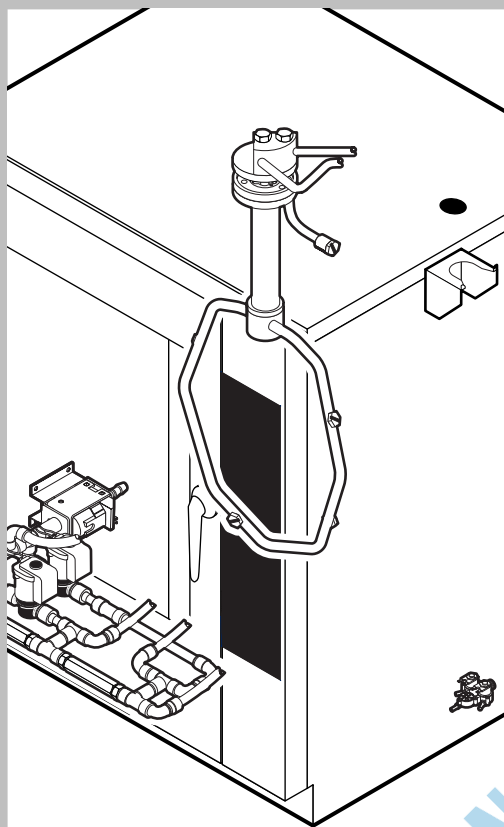

POS.	CODICE	PEZZI	DESCRIZIONE
1	R11200881	1	BLOCCO ESTERNO LAVAGGIO
2	R58004960	1	FLANGIA INTERNA LAVAGGIO
3	R11100510	1	BRACCIO LAVAGGIO COMPLETO
4	R70045090	1	KIT GUARNIZIONI
5	R65110600	1	POMPA DETERGENTE
6	R62210032	4	UGELLO LAVAGGIO 1,3 L/MIN
7	R62210042	1	UGELLO DETERGENTE 0,56 L/MIN
8	R58004980	2	BOCCOLA ROTAZIONE BRACCIO LAVAGGIO
9	R65110650	1	PESCANTE TUBO DETERGENTE
10	R62220012	2	SFERA D. 14
11	R61620041	2	MOLLA
12	R58005000	2	TAPPO MASCHIO 1/2"
13	R65110640	2	ANTIRITORNO 1/4"
14	R70010050	4	GUARNIZIONE OR 7,60x2,62
15	R62090468	5	RACCORDO INTERMEDIO A "T" D.10
16	R62090508	1	RACCORDO TERMINALE DIRITTO FILETTATO 10x1/4"
17	R62090518	3	RACCORDO TERMINALE CON CODOLO 10x1/4"
18	R62090528	10	RACCORDO A GOMITO CON CODOLO 10x10
19	R62090478	4	RACCORDO INTERMEDIO A GOMITO D.10

POS.	CODICE	PEZZI	DESCRIZIONE
20	R62090538	1	RACCORDO DIRITTO FEMMINA 1/4" PER TUBO D.8x6
21	R62090482	1	RACCORDO RAPIDO MASCHIO
22	R62090492	1	RACCORDO RAPIDO FEMMINA
23	R62090608	2	RACCORDO TERMINALE C/CODOLO 8x1/8"
24	R62090458	2	RACCORDO INTERMEDIO DRITTO D.10
25	R62090618	1	RACCORDO DIRITTO RIDUZIONE 10-8
26	R62090548	4	RACCORDO DIRITTO RIDUZIONE 10-6
27	R70070100	1	TUBO PE D.8mm x 6
28	R70070050	1	TUBO PE D.10mm x 7 (3 MT.)
29	R62090648	1	RACCORDO A GOMITO CON PORTAGOMMA
30	R62090658	1	RACCORDO DIRITTO FEMMINA 1/8" PER TUBO D.8x6
31	R65110240	1	ELETTROVALVOLA 3 VIE 220V 50HZ C/RIDUT.
32	R11402000	1	SUPPORTO ESTERNO BRACCIO LAVAGGIO
33	R11100570	1	TUBO SUPPORTO BRACCIO LAVAGGIO
34	R62300028	1	GRUPPO COMPLETO ANTIRITORNO
35	R65110260	2	ELETTROVALVOLA 1 VIA D.6 220V 50HZ