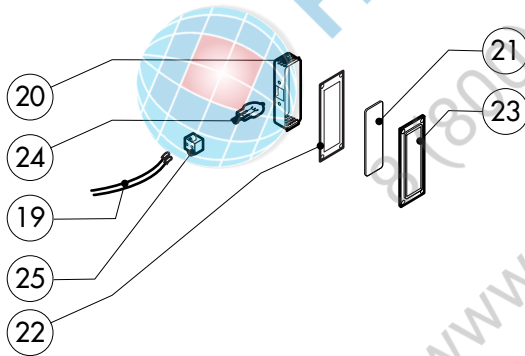

POS.	CODICE	PEZZI	DESCRIZIONE
1	R11101440	1	PORTA
2	R11217600	1	CONTROPORTA
3	R69180180	1	BACINELLA CONTROPORTA
4	R11100140	1	VETRO INTERNO PORTA
5	R69180000	1	SCARICO BACINELLA PORTA
6	R58001760	2	CERNIERA FISSA VETRO INTERNO
7	R58001770	2	PERNO CERNIERA VETRO INTERNO
8	R58001780	2	KIT FERMO VETRO INTERNO
9	R11401340	1	PROFILO A "C" SUPERIORE
10	R11401360	1	PROFILO A "C" INFERIORE
11	R11207240	1	CERNIERA INFERIORE
12	R58002670	1	PERNO INFERIORE CERNIERA
13	R11200560	1	CERNIERA SUPERIORE
14	R58002150	1	PERNO SUPERIORE CERNIERA
15	R58004050	2	DADO PER PERNO CERNIERA SUPERIORE
16	R10401710	1	RONDELLA CERNIERA SUPERIORE
17	R70050100	6	TASSELLO BATTUTA VETRO
18	R70044150	1	GUARNIZIONE CRISTALLO
19	R66110320	1	CABLAGGIO LUCI PORTA

POS.	CODICE	PEZZI	DESCRIZIONE
20	R11401440	2	CALOTTA LAMPADA
21	R71500150	2	VETRO LAMPADA
22	R70044200	2	GUARNIZIONE VETRO LAMPADA
23	R11401450	2	FLANGIA FERMAVETRO LAMPADA
24	R65270020	2	LAMPADA ALOGENA 20W 12V G4
25	R65270450	2	PORTALAMPADA PER LAMPADA ALOGENA
26	R65260750	1	CONTATTO PER LUCI
27	R66110300	1	CABLAGGIO CONTATTO LUCI
28	R11100300	1	IMPUGNATURA COMPLETA MANIGLIA
29	R69010260	1	NASELLO 1 STEP
30	R69010270	1	NASELLO 2 STEP
31	R69010250	1	KIT CHIUSURA
32	R69010630	1	COPERTURA INTERNA MECCANISMO CHIUSURA
33	R61620132	1	MOLLA AGGANCIAMENTO NASELLO