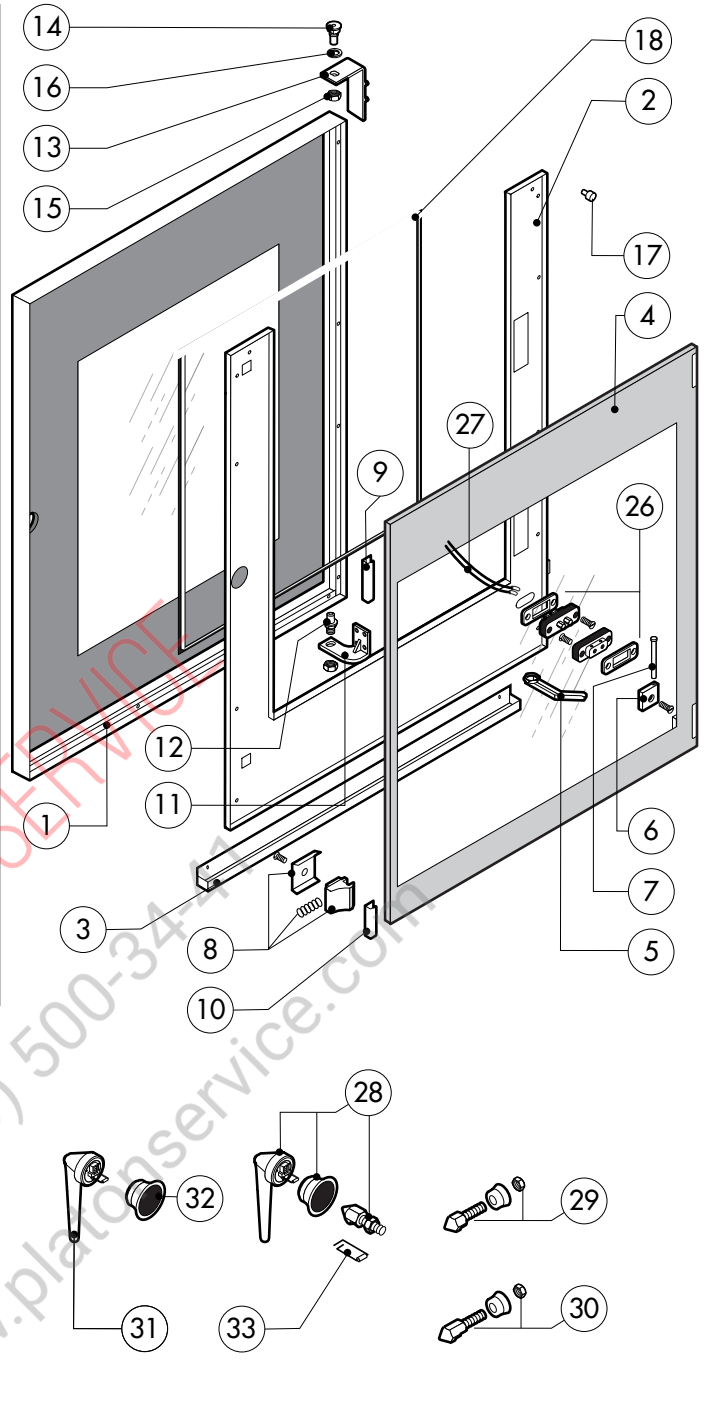

POS.	CODICE	PEZZI	DESCRIZIONE
1	R11101130	1	PORTA COMPLETA
2	R11217500	1	CRUSCOTTO
3	R11201970	1	PROLUNGA SPRUZZATORE
4	R11202270	1	RACCORDO SPRUZZATORE
5	R11201501	1	KIT CAMERA COTTURA FORNO
6	R11201641	1	KIT CAMERA COTTURA FORNO CON LAVAGGIO
7	R11201800	1	KIT DEFLETTORE
8	R11202130	1	FIANCO DX
9	R11202140	1	FIANCO SX
10	R11403990	1	SCHIENA
11	R11217130	1	COPERCHIO PER FORNO
12	R58003100	2	VITE FERMO DEFLETTORE
13	R70044110	1	GUARNIZIONE FACCIAIA FORNO
14	R75300090	1	MASCHERINA VENTILATORE Ø 350
15	R69180170	1	BACINELLA RACCOGLIGOCCE
16	R11201780	1	PARATIA DX
17	R11201790	1	PARATIA SX
18	R62200131	1	KIT DOCCIONE
19	R62200133	1	IMPUGNATURA DOCCIONE

POS.	CODICE	PEZZI	DESCRIZIONE

POS.	CODICE	PEZZI	DESCRIZIONE
1	R11101440	1	PORTA
2	R11217600	1	CONTROPORTA
3	R69180180	1	BACINELLA CONTROPORTA
4	R11100140	1	VETRO INTERNO PORTA
5	R69180000	1	SCARICO BACINELLA PORTA
6	R58001760	2	CERNIERA FISSA VETRO INTERNO
7	R58001770	2	PERNO CERNIERA VETRO INTERNO
8	R58001780	2	KIT FERMO VETRO INTERNO
9	R11401340	1	PROFILO A "C" SUPERIORE
10	R11401360	1	PROFILO A "C" INFERIORE
11	R11207240	1	CERNIERA INFERIORE
12	R58002670	1	PERNO INFERIORE CERNIERA
13	R11200560	1	CERNIERA SUPERIORE
14	R58002150	1	PERNO SUPERIORE CERNIERA
15	R58004050	2	DADO PER PERNO CERNIERA SUPERIORE
16	R10401710	1	RONDELLA CERNIERA SUPERIORE
17	R70050100	6	TASSELLO BATTUTA VETRO
18	R70044150	1	GUARNIZIONE CRISTALLO
19	R66110320	1	CABLAGGIO LUCI PORTA

POS.	CODICE	PEZZI	DESCRIZIONE
20	R11401440	2	CALOTTA LAMPADA
21	R71500150	2	VETRO LAMPADA
22	R70044200	2	GUARNIZIONE VETRO LAMPADA
23	R11401450	2	FLANGIA FERMAVETRO LAMPADA
24	R65270020	2	LAMPADA ALOGENA 20W 12V G4
25	R65270450	2	PORTALAMPADA PER LAMPADA ALOGENA
26	R65260750	1	CONTATTO PER LUCI
27	R66110300	1	CABLAGGIO CONTATTO LUCI
28	R11100300	1	IMPUGNATURA COMPLETA MANIGLIA
29	R69010260	1	NASELLO 1 STEP
30	R69010270	1	NASELLO 2 STEP
31	R69010250	1	KIT CHIUSURA
32	R69010630	1	COPERTURA INTERNA MECCANISMO CHIUSURA
33	R61620132	1	MOLLA AGGANCIAMENTO NASELLO