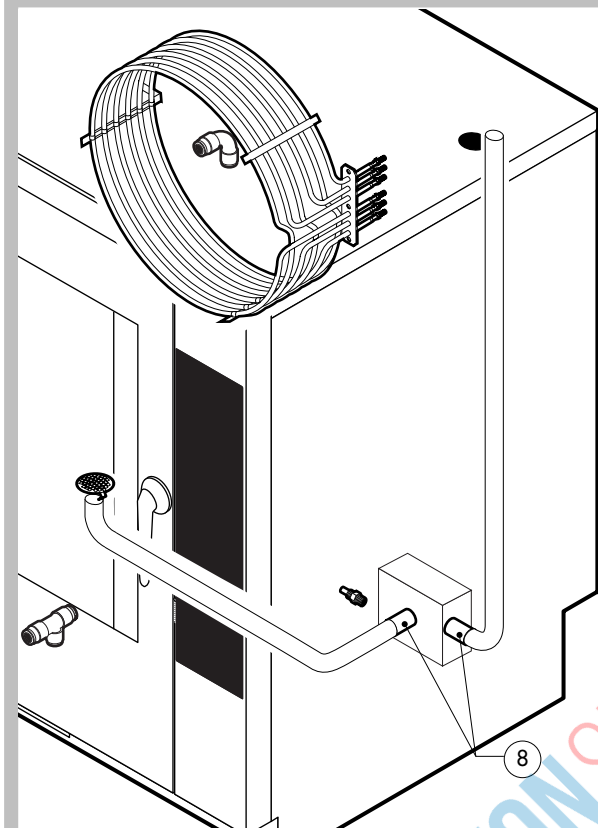

PLATON SERVICE
8 (800) 500-5447
www.platonservice.com

POS.	CODICE	PEZZI	DESCRIZIONE
1	R10100140	1	TAPPO SFIATO COMPLETO
2	R10201700	1	FILTRO DI SCARICO
3	R58006130	2	UGELLO CONDENSAZIONE Ø1
4	R61630011	2	FASCETTE ZINCATE 12-22/9
5	R61630031	4	FASCETTE ZINCATE 40-60/9
6	*R65011310	1	RESISTENZA CAMERA 15000W
7	R70060020	1	GUARNIZIONE TAPPO SFIATO
8	R70060040	2	MANICOTTO SILICONE Ø 50
9	R70060080	1	MANICOTTO SILICONE Ø 13
10	R62090478	5	RACCORDO INTERMEDIO A GOMITO D.10
11	R62090468	1	RACCORDO INTERMEDIO A "T" D.10
12	R62090508	1	RACCORDO TERMINALE DIRITTO FILETTATO 10x1/4"
13	R62030118	1	MANICOTTO RIDUZIONE FEMMINA 1/8"-1/4"
14	R63070050	1	PRESSOSTATO ACQUA 1/8" 0,5-0,35 BAR
15	R70070050	1	TUBO FLESSIBILE ACQUA PE D.10mm X 7 (MT.3)

POS.	CODICE	PEZZI	DESCRIZIONE

* COMPONENTE SOGGETTO A VARIAZIONI PER TENSIONE DI ALIMENTAZIONE DIVERSA DALLO STANDARD (3N AC 400V 50HZ)