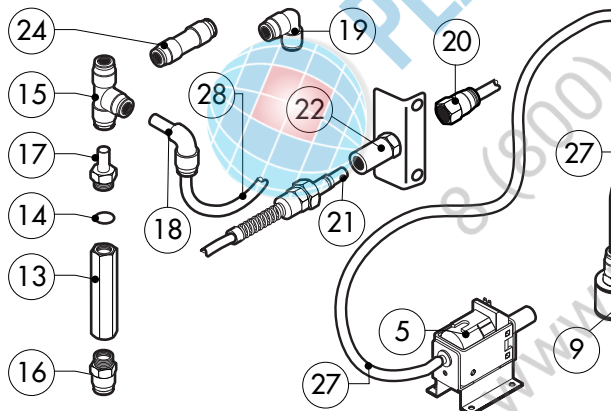

POS.	CODICE	PEZZI	DESCRIZIONE
1	R11200881	1	BLOCCO ESTERNO LAVAGGIO
2	R58004960	1	FLANGIA INTERNA LAVAGGIO
3	R11100510	1	BRACCIO LAVAGGIO COMPLETO
4	R70045090	1	KIT GUARNIZIONI
5	R65110600	1	POMPA DETERGENTE
6	R62210032	4	UGELLO LAVAGGIO 1,3 L/MIN
7	R62210042	1	UGELLO DETERGENTE 0,56 L/MIN
8	R58004980	2	BOCCOLA ROTAZIONE BRACCIO LAVAGGIO
9	R65110650	1	PESCANTE TUBO DETERGENTE
10	R62220012	2	SFERA D. 14
11	R61620041	2	MOLLA
12	R58005000	2	TAPPO MASCHIO 1/2"
13	R65110640	2	ANTIRITORNO 1/4"
14	R70010050	4	GUARNIZIONE OR 7,60x2,62
15	R62090468	5	RACCORDO INTERMEDIO A "T" D.10
16	R62090508	1	RACCORDO TERMINALE DIRITTO FILETTATO 10x1/4"
17	R62090518	3	RACCORDO TERMINALE CON CODOLO 10x1/4"
18	R62090528	10	RACCORDO A GOMITO CON CODOLO 10x10
19	R62090478	4	RACCORDO INTERMEDIO A GOMITO D.10

POS.	CODICE	PEZZI	DESCRIZIONE
20	R62090538	1	RACCORDO DIRITTO FEMMINA 1/4" PER TUBO D.8x6
21	R62090482	1	RACCORDO RAPIDO MASCHIO
22	R62090492	1	RACCORDO RAPIDO FEMMINA
23	R62090608	2	RACCORDO TERMINALE C/CODOLO 8x1/8"
24	R62090458	2	RACCORDO INTERMEDIO DRITTO D.10
25	R62090618	1	RACCORDO DIRITTO RIDUZIONE 10-8
26	R62090548	4	RACCORDO DIRITTO RIDUZIONE 10-6
27	R70070100	1	TUBO PE D.8mm x 6
28	R70070050	1	TUBO PE D.10mm x 7 (3 MT.)
29	R62090648	1	RACCORDO A GOMITO CON PORTAGOMMA
30	R62090658	1	RACCORDO DIRITTO FEMMINA 1/8" PER TUBO D.8x6
31	R65110240	1	ELETTROVALVOLA 3 VIE 220V 50HZ C/RIDUT.
32	R11402000	1	SUPPORTO ESTERNO BRACCIO LAVAGGIO
33	R11100570	1	TUBO SUPPORTO BRACCIO LAVAGGIO
34	R62300028	1	GRUPPO COMPLETO ANTIRITORNO
35	R65110260	2	ELETTROVALVOLA 1 VIA D.6 220V 50HZ