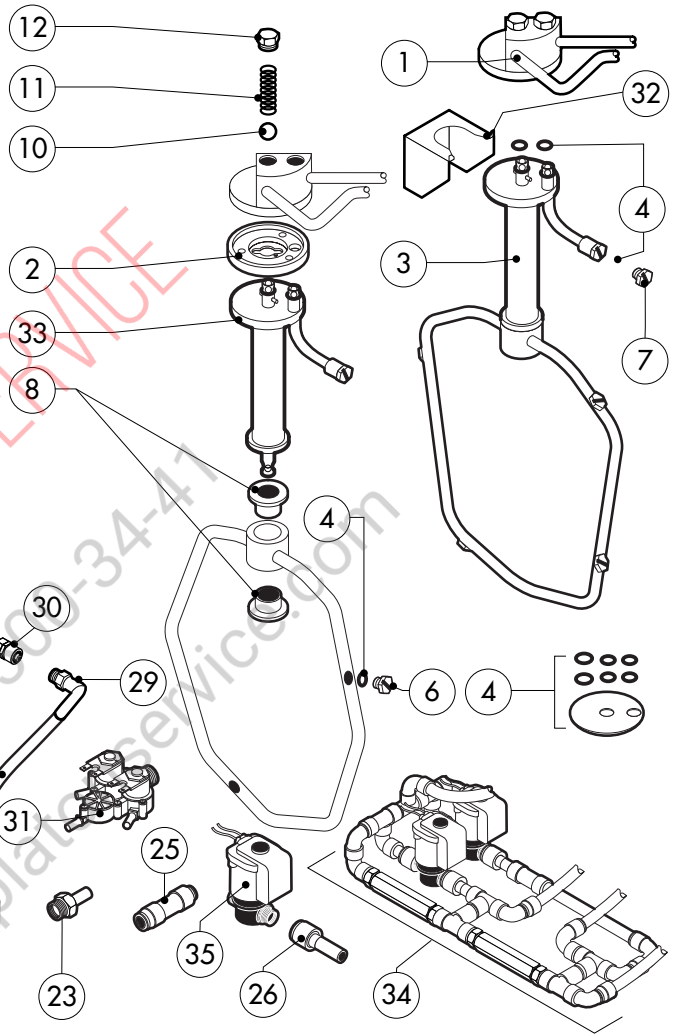

POS.	CODICE	PEZZI	DESCRIZIONE

POS.	CODICE	PEZZI	DESCRIZIONE
1	R11200881	1	BLOCCO ESTERNO LAVAGGIO
2	R58004960	1	FLANGIA INTERNA LAVAGGIO
3	R11100510	1	BRACCIO LAVAGGIO COMPLETO
4	R70045090	1	KIT GUARNIZIONI
5	R65110600	1	POMPA DETERGENTE
6	R62210032	4	UGELLO LAVAGGIO 1,3 L/MIN
7	R62210042	1	UGELLO DETERGENTE 0,56 L/MIN
8	R58004980	2	BOCCOLA ROTAZIONE BRACCIO LAVAGGIO
9	R65110650	1	PESCANTE TUBO DETERGENTE
10	R62220012	2	SFERA D. 14
11	R61620041	2	MOLLA
12	R58005000	2	TAPPO MASCHIO 1/2"
13	R65110640	2	ANTIRITORNO 1/4"
14	R70010050	4	GUARNIZIONE OR 7,60x2,62
15	R62090468	5	RACCORDO INTERMEDIO A "T" D.10
16	R62090508	1	RACCORDO TERMINALE DIRITTO FILETTATO 10x1/4"
17	R62090518	3	RACCORDO TERMINALE CON CODOLO 10x1/4"
18	R62090528	10	RACCORDO A GOMITO CON CODOLO 10x10
19	R62090478	4	RACCORDO INTERMEDIO A GOMITO D.10

POS.	CODICE	PEZZI	DESCRIZIONE
20	R62090538	1	RACCORDO DIRITTO FEMMINA 1/4" PER TUBO D.8x6
21	R62090482	1	RACCORDO RAPIDO MASCHIO
22	R62090492	1	RACCORDO RAPIDO FEMMINA
23	R62090608	2	RACCORDO TERMINALE C/CODOLO 8x1/8"
24	R62090458	2	RACCORDO INTERMEDIO DRITTO D.10
25	R62090618	1	RACCORDO DIRITTO RIDUZIONE 10-8
26	R62090548	4	RACCORDO DIRITTO RIDUZIONE 10-6
27	R70070100	1	TUBO PE D.8mm x 6
28	R70070050	1	TUBO PE D.10mm x 7 (3 MT.)
29	R62090648	1	RACCORDO A GOMITO CON PORTAGOMMA
30	R62090658	1	RACCORDO DIRITTO FEMMINA 1/8" PER TUBO D.8x6
31	R65110240	1	ELETTROVALVOLA 3 VIE 220V 50HZ C/RIDUT.
32	R11402000	1	SUPPORTO ESTERNO BRACCIO LAVAGGIO
33	R11100570	1	TUBO SUPPORTO BRACCIO LAVAGGIO
34	R62300028	1	GRUPPO COMPLETO ANTIRITORNO
35	R65110260	2	ELETTROVALVOLA 1 VIA D.6 220V 50HZ