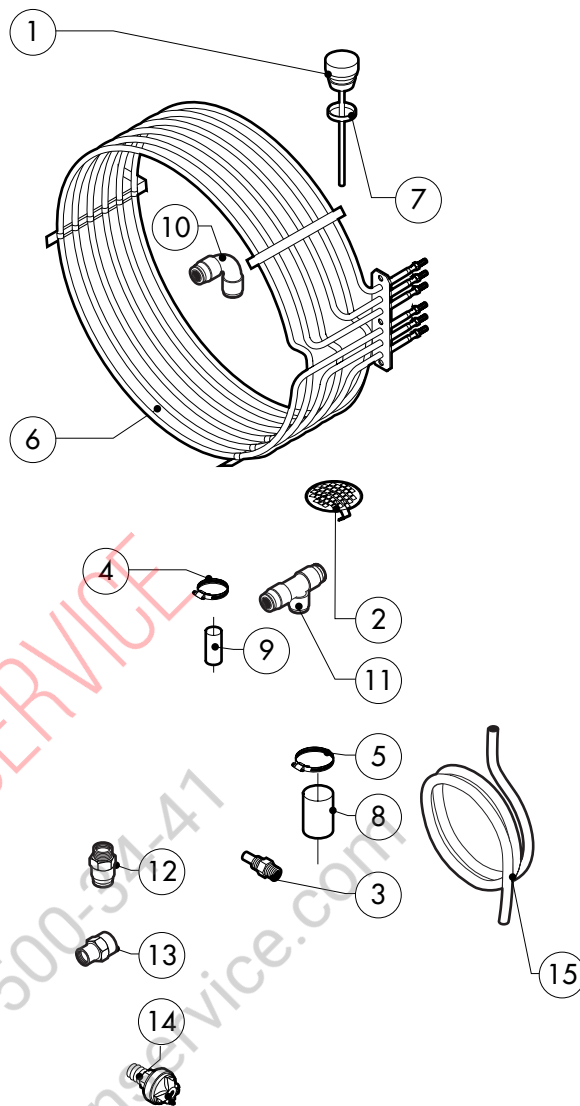

PLATON SERVICE
8 (800) 500-5447
www.platonservice.com

POS.	CODICE	PEZZI	DESCRIZIONE
1	R10100140	1	TAPPO SFIATO COMPLETO
2	R10201700	1	FILTRO DI SCARICO
3	R58006130	2	UGELLO CONDENSAZIONE Ø1
4	R61630011	2	FASCETTE ZINCATE 12-22/9
5	R61630031	4	FASCETTE ZINCATE 40-60/9
6	*R65011310	1	RESISTENZA CAMERA 15000W
7	R70060020	1	GUARNIZIONE TAPPO SFIATO
8	R70060040	2	MANICOTTO SILICONE Ø 50
9	R70060080	1	MANICOTTO SILICONE Ø 13
10	R62090478	5	RACCORDO INTERMEDIO A GOMITO D.10
11	R62090468	1	RACCORDO INTERMEDIO A "T" D.10
12	R62090508	1	RACCORDO TERMINALE DIRITTO FILETTATO 10x1/4"
13	R62030118	1	MANICOTTO RIDUZIONE FEMMINA 1/8"-1/4"
14	R63070050	1	PRESSOSTATO ACQUA 1/8" 0,5-0,35 BAR
15	R70070050	1	TUBO FLESSIBILE ACQUA PE D.10mm X 7 (MT.3)

POS.	CODICE	PEZZI	DESCRIZIONE

* COMPONENTE SOGGETTO A VARIAZIONI PER TENSIONE DI ALIMENTAZIONE DIVERSA DALLO STANDARD (3N AC 400V 50HZ)