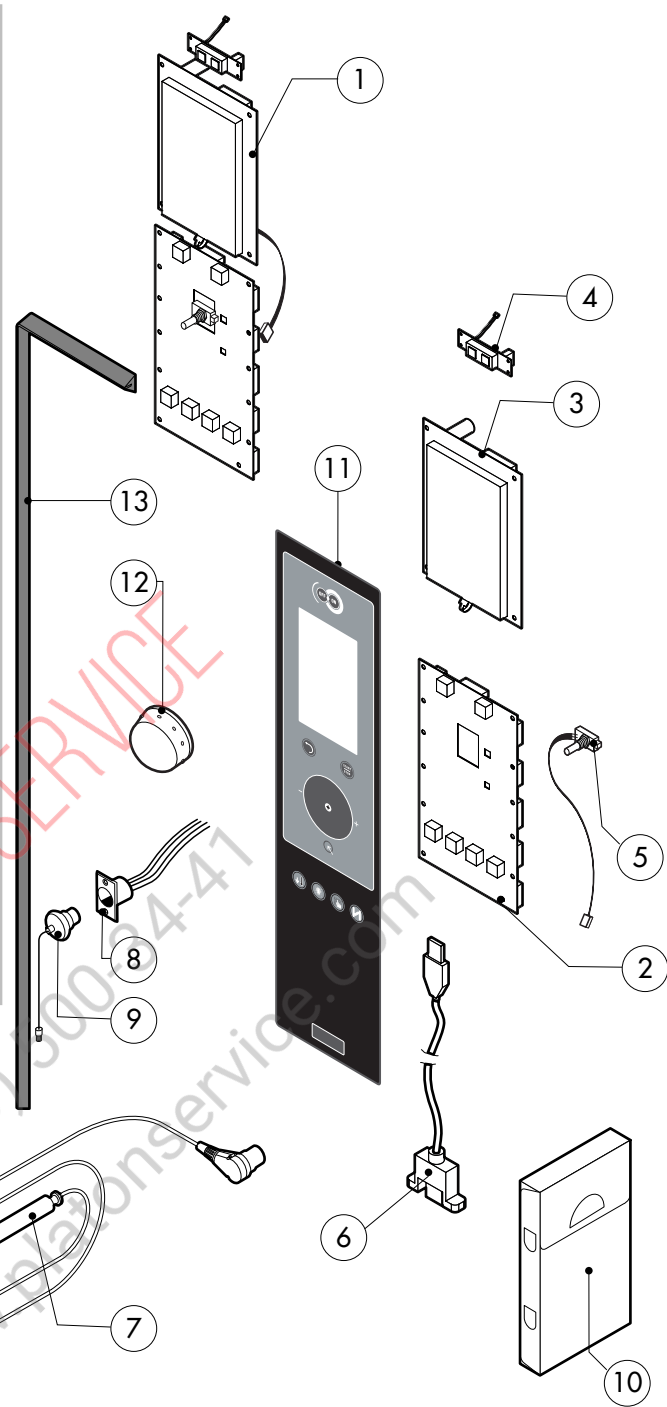

POS.	CODICE	PEZZI	DESCRIZIONE
20	R65200086	2	FUSIBILE 0.125A (T)
21	R65210020	5	PORTAFUSIBILE BARRA DIN
22	R65220081	1	MORSETTIERA
23	R65265100	1	MICRO PORTA COMPLETO
24	*R65280200	3	FILTRO ANTIDISTURBO
25	*R65280490	1	FERRITE FT36
26	R65320220	2	SONDA K
27	R70020050	1	GUARNIZIONE MOTORE
28	*R75400440	1	KIT VENTOLA Ø 350x114/12 50HZ P.D.

* COMPONENTE SOGGETTO A VARIAZIONI PER TENSIONE DI ALIMENTAZIONE DIVERSA DALLO STANDARD (3N AC 400V 50HZ)

PLATON SERVICE
8 (800) 500-5447
www.platonservice.com

POS.	CODICE	PEZZI	DESCRIZIONE
1	R10100140	1	TAPPO SFIATO COMPLETO
2	R10201700	1	FILTRO DI SCARICO
3	R58006130	2	UGELLO CONDENSAZIONE Ø1
4	R61630011	2	FASCETTE ZINCATE 12-22/9
5	R61630031	4	FASCETTE ZINCATE 40-60/9
6	*R65011310	1	RESISTENZA CAMERA 15000W
7	R70060020	1	GUARNIZIONE TAPPO SFIATO
8	R70060040	2	MANICOTTO SILICONE Ø 50
9	R70060080	1	MANICOTTO SILICONE Ø 13
10	R62090478	5	RACCORDO INTERMEDIO A GOMITO D.10
11	R62090468	1	RACCORDO INTERMEDIO A "T" D.10
12	R62090508	1	RACCORDO TERMINALE DIRITTO FILETTATO 10x1/4"
13	R62030118	1	MANICOTTO RIDUZIONE FEMMINA 1/8"-1/4"
14	R63070050	1	PRESSOSTATO ACQUA 1/8" 0,5-0,35 BAR
15	R70070050	1	TUBO FLESSIBILE ACQUA PE D.10mm X 7 (MT.3)

POS.	CODICE	PEZZI	DESCRIZIONE

* COMPONENTE SOGGETTO A VARIAZIONI PER TENSIONE DI ALIMENTAZIONE DIVERSA DALLO STANDARD (3N AC 400V 50HZ)

PLATON SERVICE
8 (800) 500 84-47
www.platonservice.com

POS.	CODICE	PEZZI	DESCRIZIONE
1	R65301900	1	SCHEDA TASTIERA COMPLETA "X"
2	R65301910	1	SCHEDA BASE "X"
3	R65301920	1	SCHEDA DISPLAY LCD
4	R65301930	1	SCHEDA ON/OFF
5	R65301940	1	SCHEDA ENCODER
6	R65301970	1	CAVO USB COLLEGAMENTO SCHEDA
7	R65321100	1	SONDA AL CUORE 4 PUNTI
8	R65321110	1	CONNETTORE FEMMINA PER Sonda AL CUORE
9	R65321020	1	TAPPO TEFLON PER CONNETTORE FEMMINA
10	R86020420	1	VALIGETTA Sonda AL CUORE
11	R67013900	1	TARGA LAINOX "X"
12	R69030270	1	MANOPOLA
13	R70044260	1	GUARNIZIONE CRUSCOTTO